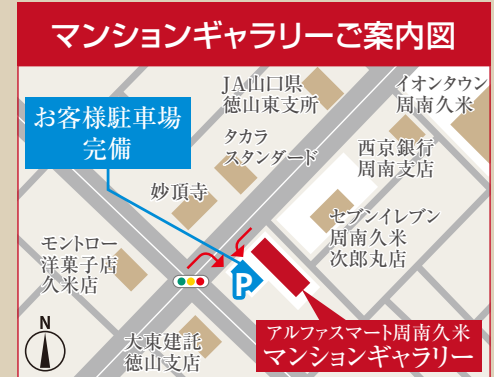

山口エリア25棟目
記念プロジェクト

※掲載の完成予想CGは建設地付近を撮影(2021年5月)したものに、図面を基に描き起こした建物の完成イメージを合成・加工したもので実際とは異なる場合がございます。※徒歩分数は80m/分で算出しています。※表示距離は地図上の概測距離で、徒歩所要時間は80m/分で計測した時間です。交通事情により異なります。

来場予約 資料請求 | 受付中

アルファスマート周南久米マンションギャラリー
0120-535-503
FreeDial
〒745-0801 山口県周南市久米2908-1
●営業時間/10:00~18:30 ●定休日/火曜・水曜日(祝日除く)