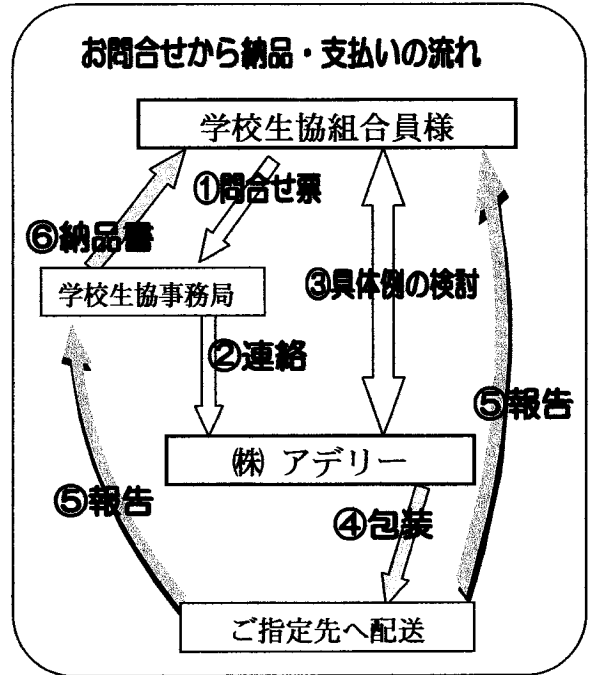

組合員各位

山口県学校生活協同組合

～行事ご進物・景品が安くお求めできるようになりました～

この度、総合ギフトカンパニーの「株式会社 アデリー」(山口市小郡下郷326-1)と提携いたしました。

提携することによって、お祝い事・記念・法要など、種々、催しに関する品全般について、お安く、簡単に調達できるようになりました。

組合員特典は次のとおりです。

- ★豊富なカタログ群から商品を選んでいただけますので商品選びは多岐にわたります。
- ★定価から10～20%引きにて購入できます。
- ★学校生協伝票での送料引去りがご利用になれます。従いまして、手数料なしの分割払いも可能です。
- ★1品からお求めになれます。また、各地配送も(株)アデリーがまごころを込めて対応いたします。
- ★お問い合わせ票を学校生協へFaxしていただくと、(株)アデリーから連絡があります。

●お問い合わせ=購入ではありませんのでお気軽にご相談ください。

山口県学校生活協同組合 行き (Fax 083-932-1344)

お問い合わせ票

◆ ( ) 関係についての情報をお願いします。

_____市/郡 _____学校 お名前_____

● (学校以外へのご連絡もいたしますのでよろしければ下記ご記入ください。)

<連絡先> 〒 _____

_____

お名前 _____ 様宛

電 話 _____